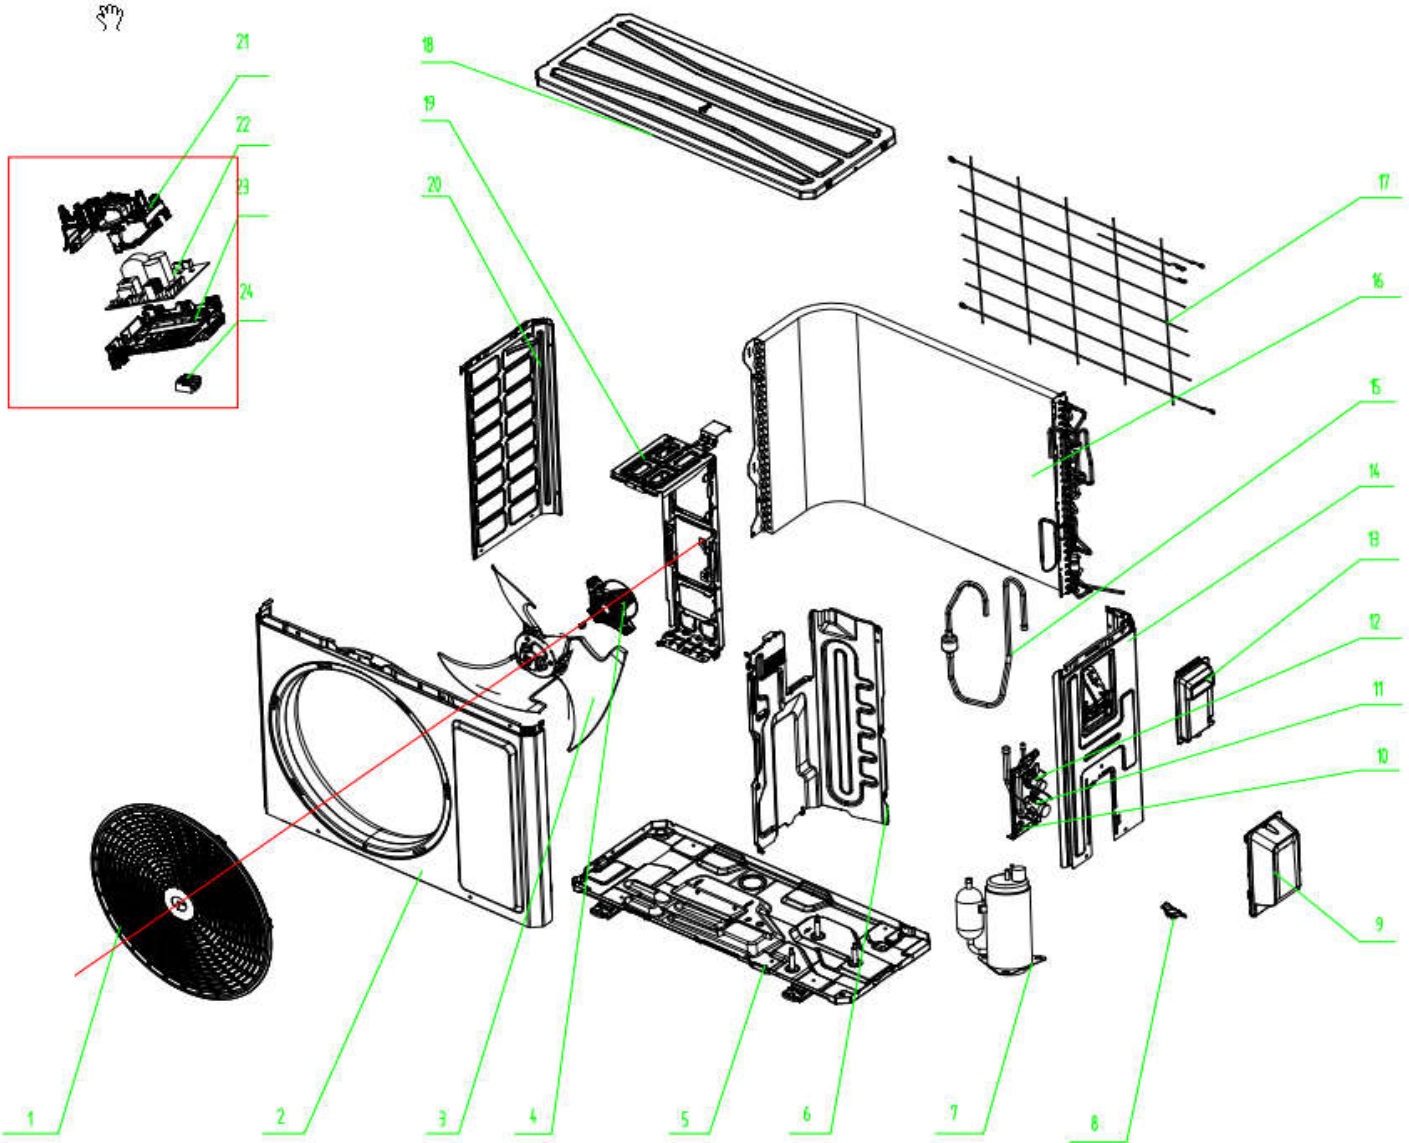

Pular

Thermopompe simple zone sans conduit de ventilation
Ductless Single Zone Heat Pump

PUD12KCH24S-O

# Dessin Drawing #	# Pièce Part #	Description française French Description	Description anglaise English Description	Quantité Quantity
1	OTP-016004060011	Grille du devant pour thermopompe unités extérieures	Front grille for heat pump outdoor units	1
2	OTP-01202206001002P01	Devant	Cabinet	1
3	OTP-103002060015	Ventilateur axial pour thermopompe unités extérieures	Axial-flow fan for heat pump outdoor units	1
4	OTP-15010406009503	Moteur du ventilateur pour unités extérieures	Fan motor for heat pump outdoor units	1
5	OTP-017000060759P	Sous-ensemble de châssis	Chassis Sub-assy	1
6	OTP-000075060126	Assemblage du panneau	Clapboard Assy	1
7	OTP-009001060664	Compresseur et raccords	Compressor and Fittings	1
8	N/A	Non disponible	Not available	1
9	OTP-200087060004	Couvercle de valve pour thermopompe unités extérieures	Valve cover for heat pump outdoor units	1
10	OTP-012044060022P	Support de valve	Valve support	1
11	OTP-070001060024	Valve 1/2 pour thermopompe unités extérieures	Cut-off valve 1/2 for heat pump outdoor units	1