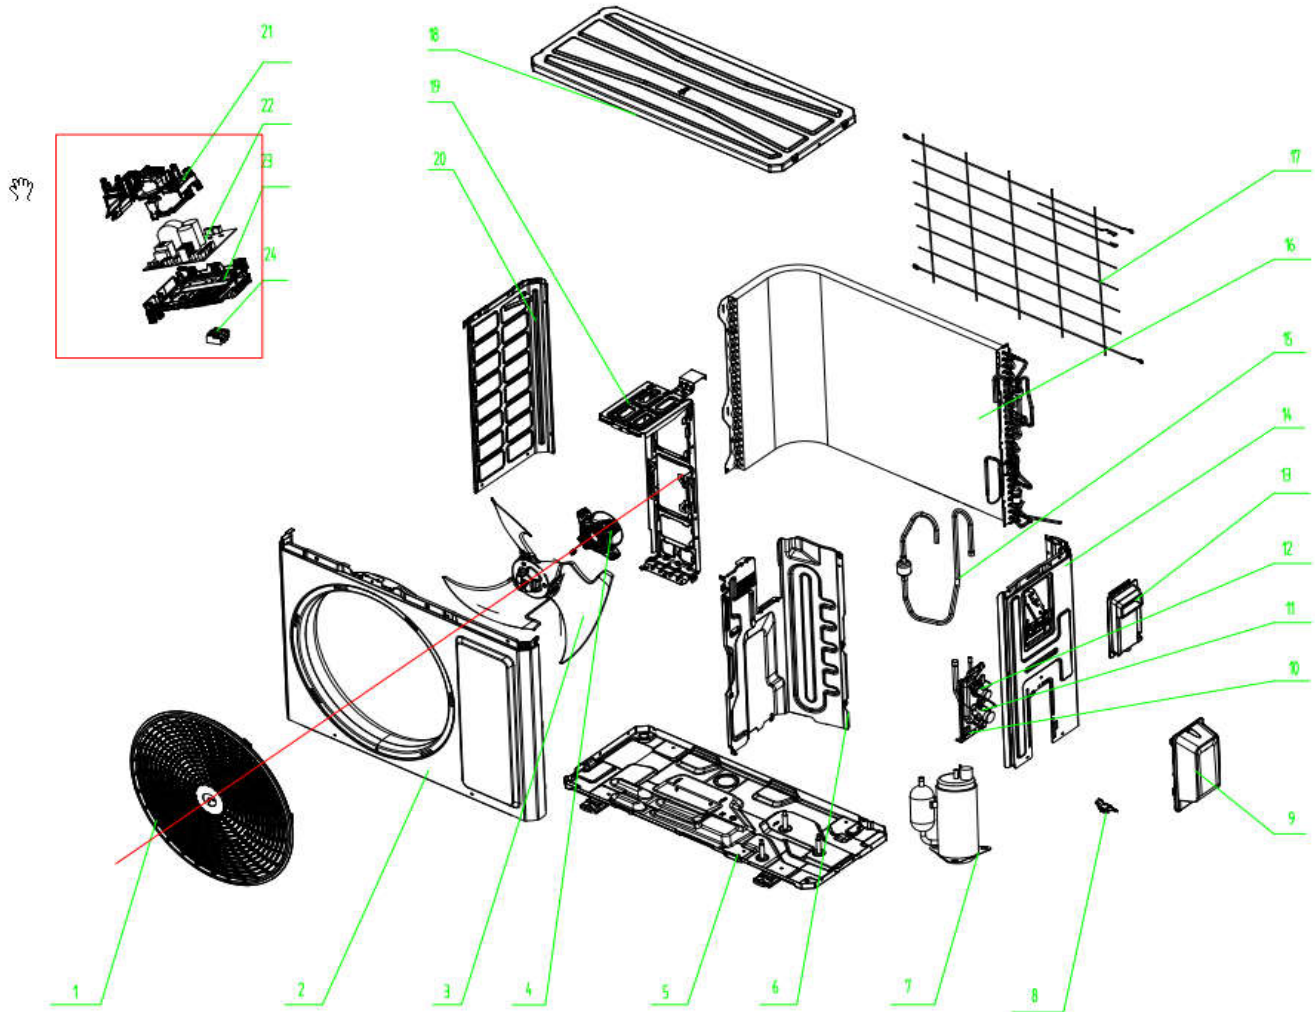

# Dessin Drawing #	# Pièce Part #	Description française French Description	Description anglaise English Description	Quantité Quantity
1	OTP-016004060011	Grille du devant pour thermopompe unités extérieures	Front grille for heat pump outdoor units	1
2	OTP-01202206001002P01	Devant	Cabinet	1
3	OTP-103002060015	Ventilateur axial pour thermopompe unités extérieures	Axial-flow fan for heat pump outdoor units	1
4	OTP-15010406009503	Moteur du ventilateur pour unités extérieures	Fan motor for heat pump outdoor units	1
5	OTP-017000060759P	Sous-assemblage de châssis	Chassis Sub-assy	1
6	OTP-000075060126	Assemblage du panneau	Clapboard Assy	1
7	OTP-009001060611	Compresseur et raccords	Compressor and Fittings	1
8	N/A	Non disponible	Not available	1
9	OTP-200087060004	Couvercle de valve pour thermopompe unités extérieures	Valve cover for heat pump outdoor units	1
10	OTP-012044060022P	Support de valve	Valve Support	1
11	N/A	Valve 1/2 pour unités extérieures	Cut off valve 1/2 for outdoor units	1
12	OTP-070001060022	Valve 1/4 pour thermopompe unités extérieures	Cut-off valve 1/4 for heat pump outdoor units	1
13	N/A	Non disponible	Not available	1
14	OTP-00008106028901	Sous-assemblage plaque du côté droit	Right Side Plate Sub-Assy	1
15	OTP-035006062266	Tuyau de succion	Suction Tube	1