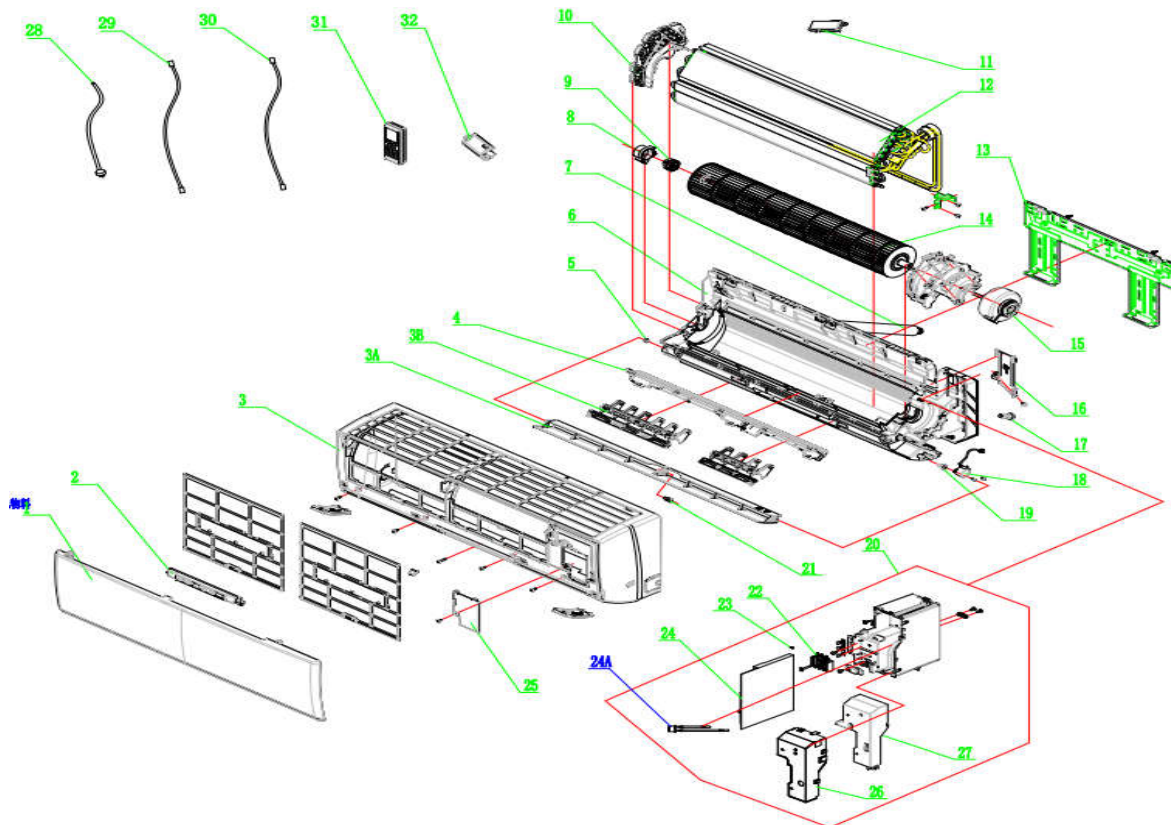

# PUD09KCH25S-I

Thermopompe simple zone sans conduit de ventilation

Ductless Single Zone Heat Pump

# Dessin Drawing #	# Pièce Part #	Description française French Description	Description anglaise English Description	Quantité Quantity
1	OTP-272600001908	Panneau avant	Front Panel	1
2	OTP-300001000202	Boîtier d'affichage	Display Board	1
3	OTP-000002060044	Assemblage boîtier avant	Front case assembly	1
3A	OTP-200004060017	Évent/louvre	Guide Louver	1
3B	N/A	Non disponible	Not available	2
4	OTP-26112436	Langue hélicoïdale pour thermopompe unités intérieures	Helicoïdal tongue for heat pump indoor units	
5	OTP-10512037	Bague/bushing axiale gauche	Left Axial Bushing	1
6	OTP-000001000076	Assemblage boîtier arrière	Rear case assembly	1
7	OTP-05230014	Tuyau de drainage	Drainage Hose	1
8	OTP-26152022	Épaulement de roulement pour thermopompe unités intérieures	Ring of bearing for heat pump indoor units	1
9	OTP-76512051	Sous assemblage de roulement à billes avec joint d'étanchéité	O-gasket sub-assembly of bearing	1
10	OTP-24212179	Support de l'évaporateur	Evaporator support	1
11	N/A	Non disponible	Not available	
12	OTP-01100106016205	Assemblage évaporateur	Evaporator Assy	1
13	OTP-01252484	Support mural pour unités intérieures	Wall mounting frame for indoor units	1
14	OTP-10352056	Ventilateur à courant transversal pour unités intérieures	Cross-flow fan for heat pump indoor units	1
15	OTP-15010406002902	Moteur du ventilateur	Fan motor	1
16	OTP-2611216401	Attache pour tuyau de connection pour unités intérieures	Connecting pipe clamp for heat pump indoor units	1
17	OTP-76712012	Bouchon de drain	Rubber plug (water tray)	1
18	OTP-1521210712	Moteur pas-à-pas pour thermopompe unités intérieures	Stepping motor for heat pump indoor units	1
19	OTP-73012005	Manivelle	Crank	1
20	OTP-100002077490	Assemblage boîte électrique	Electric Box Assy	1