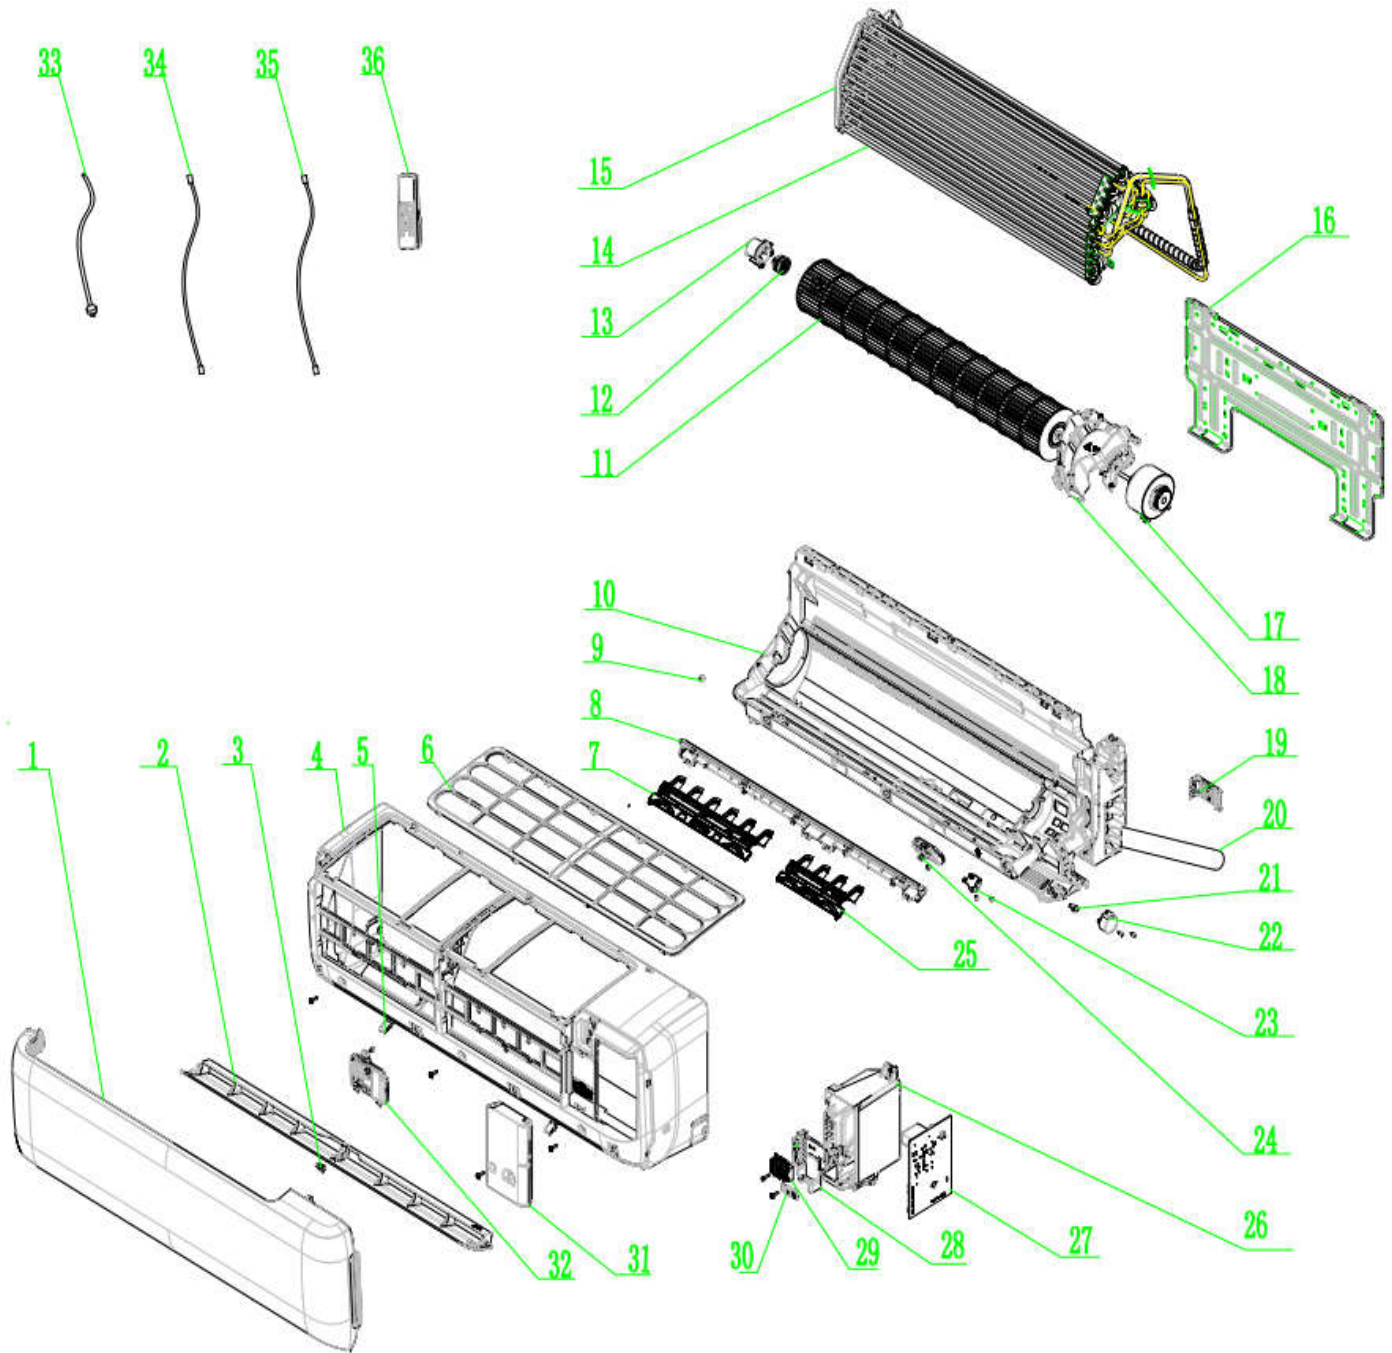

# Dessin Drawing #	# Pièce Part #	Description française French Description	Description anglaise English Description	Quantité Quantity
1	OTP-272600001921	Assemblage du panneau avant	Front Panel Assy	
2	OTP-200004060196	Évent/louvre	Guide Louver	
3	OTP-10542036	Bague/bushing axiale	Axial bushing	
4	OTP-200002060086	Devant	Front Case	
5	OTP-200005060031	Vis du couvercle pour thermopompe	Heat pump screw cover	
6	OTP-111001060338	Sous-assemblage filtre (1 filtre) pour thermopompe	Filter sub-assembly for heat pump	